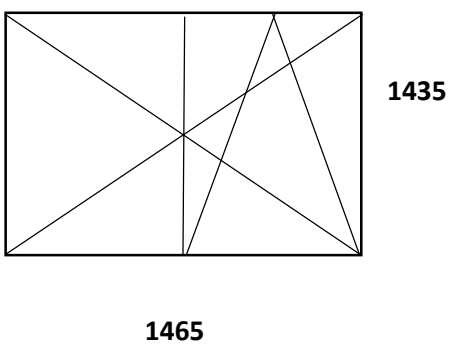

Kolor:zew. złoty dąb

Ramka: stalowa

listwa przyszybowa: prosta

Wymiary: 1760 X 880

Cena: 200 zł

21)

Profil: półzlicowany

Kolor: obustr. złoty dąb

Pod pakiet 3-szybowy

Wymiary: 1465 X 1435

Cena: 400 zł

22)

Profil: prosty

Kolor: obustr. Orzech włoski

Pod pakiet 3-szybowy

Wymiary: 1465 X 1435