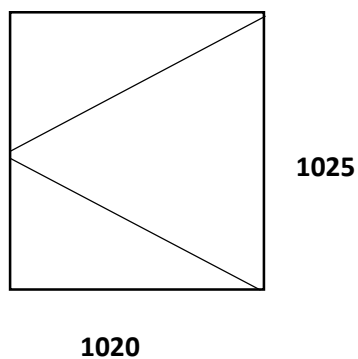

Wymiary: 870 X 1460

Cena: 300 zł

13)

1340

865

Profil: prosty

Kolor: zew. złoty dąb

Pakiet: 2 szybowy

Ramka: szara

Wymiary: 865 X 1340

Cena: 300 zł

14)

Profil: prosty

Kolor: zew. winchester

Pakiet: 3 szybowy

Ramka: biała