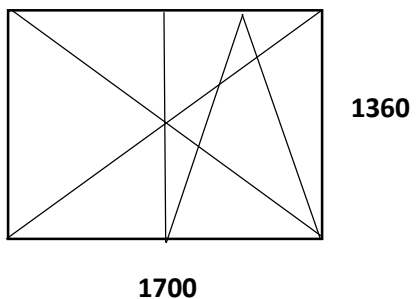

Magazyn

1)

Profil: prosty

Kolor: biały

Ramka: stalowa

Pakiet: 2 szybowy

Wymiar: 1700 X 1360

Cena: 300 zł

2)

Profil: prosty

Kolor: zew. orzech

Ramka: szara

Pakiet: 3 szybowy

Wymiar: 1760 X 2300

Cena: 1000 zł

3)

870

1 szt. lewa

1 szt. Prawa

Profil: półzlicowany

Kolor: zew. drzewo różane

Ramka: szara

Listwa przyszybowa: prosta

Pakiet: 2 szybowy