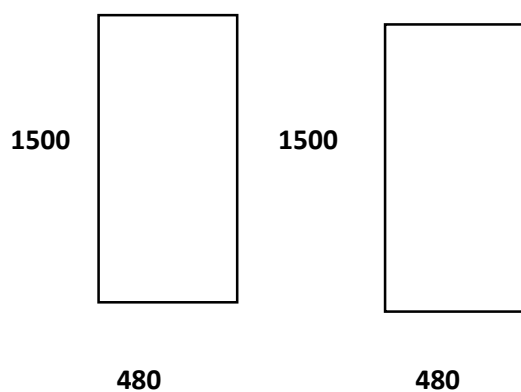

Wymiary: 870 X 1460

Cena: 300 zł

13)

1340

865

Profil: prosty

Kolor: zew. złoty dąb

Pakiet: 2 szybowy

Ramka: szara

Wymiary: 865 X 1340

Cena: 300 zł

14)

Profil: prosty

Kolor: zew. winchester

Pakiet: 3 szybowy

Ramka: biała

Kryte zawiasy

Wymiary: 1020 X 1025

Cena: 300 zł

15)

Profil: półzlicowany

Szklenie: stałe w ościeżnicy

Pakiet: 3 szybowy

Kolor: zew. złoty dąb

Wymiary: 480 X 1500

Cena: 200 zł

16)

Profil: półzlicowany

Kolor: obustr. złoty dąb

Ramka: jasny brąz

Pakiet: 3 szybowy

Wymiary: 1465 X 1435