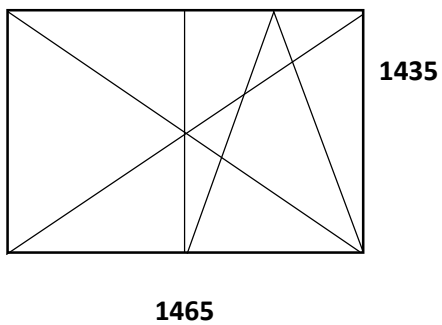

Profil: prosty

Kolor: obustr. orzech

Pakiet: 3 szybowy

Ramka: ciemny brąz

Wymiary: 1460 X 1440

Cena: 400 zł

20)

Profil : prosty

Kolor:zew. złoty dąb

Ramka: stalowa

listwa przyszybowa: prosta

Wymiary: 1760 X 880

Cena: 200 zł

21)

Profil: półzlicowany

Kolor: obustr. złoty dąb

Pod pakiet 3-szybowy

Wymiary: 1465 X 1435

Cena: 400 zł

22)

Profil: prosty

Kolor: obustr. Orzech włoski

Pod pakiet 3-szybowy

Wymiary: 1465 X 1435