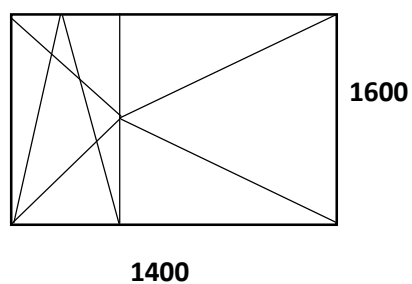

870

1 szt. lewa

1 szt. Prawa

Profil: półzlicowany

Kolor: zew. drzewo różane

Ramka: szara

Listwa przyszybowa: prosta

Pakiet: 2 szybowy

Wymiary: 870 X 2350

Cena: 500 zł

4)

1600

1400

Profil: półzlicowany

Kolor: zew. orzech

Ramka: stalowa

listwa przyszybowa: półokrągła

Pakiet: 2 szybowy

Wymiary: 1400 X 1600

Cena: 400 zł

1600

1400

1600

1400

5)

2000

2000

Profil: półzłocowany
Kolor: obustronny ciemny dąb
Ramka: ciemny brąz
Wymiary: 2000 X 2000
Cena: 2000 zł

6)

880

Profil: prosty
Kolor: zew. złoty dąb
Ramka: stalowa
listwa przyszybowa: prosta
Wymiary: 1760 X 880
Cena: 400 zł