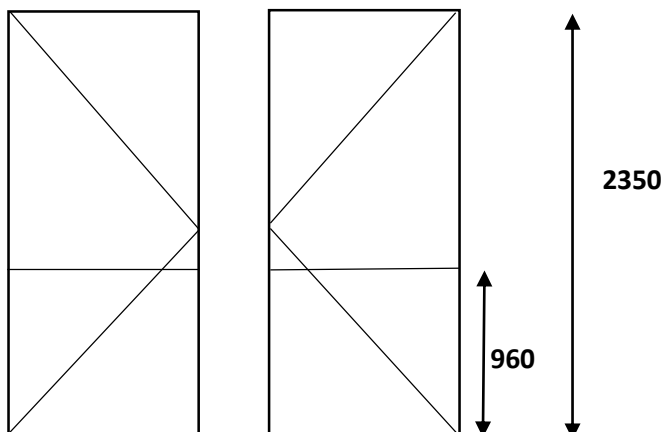

2)

Profil: prosty

Kolor: zew. orzech

Ramka: szara

Pakiet: 3 szybowy

Wymiar: 1760 X 2300

Cena: 1000 zł

3)

870

1 szt. lewa

1 szt. Prawa

Profil: półzlicowany

Kolor: zew. drzewo różane

Ramka: szara

Listwa przyszybowa: prosta

Pakiet: 2 szybowy

Wymiary: 870 X 2350

Cena: 500 zł

4)

1600

1400

Profil: półzlicowany

Kolor: zew. orzech

Ramka: stalowa