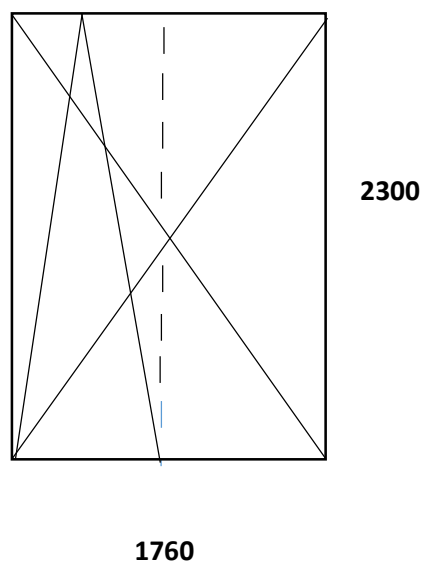

Magazyn

1)

Profil: prosty

Kolor: biały

Ramka: stalowa

Pakiet: 2 szybowy

Wymiar: 1700 X 1360

Cena: 300 zł

2)

Profil: prosty

Kolor: zew. orzech

Ramka: szara

Pakiet: 3 szybowy

Wymiar: 1760 X 2300

Cena: 1000 zł

3)

870

1 szt. lewa

1 szt. Prawa

Profil: półzlicowany

Kolor: zew. drzewo różane

Ramka: szara

Listwa przyszybowa: prosta

Pakiet: 2 szybowy

Wymiary: 870 X 2350

Cena: 500 zł

4)

1600

1400

Profil: półzlicowany

Kolor: zew. orzech

Ramka: stalowa