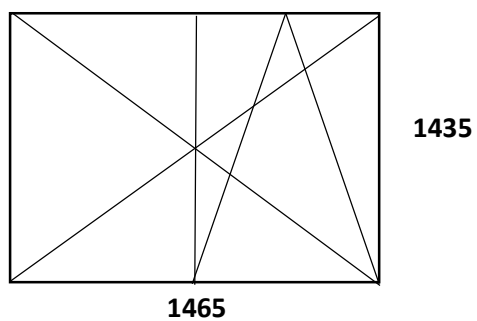

Ramka: szara

Wymiary: 865 X 1340

Cena: 300 zł

14)

Profil: prosty

Kolor: zew. winchester

Pakiet: 3 szybowy

Ramka: biała

Kryte zawiasy

Wymiary: 1020 X 1025

Cena: 300 zł

15)

Profil: półzlicowany

Szklenie: stałe w ościeżnicy

Pakiet: 3 szybowy

Kolor: zew. złoty dąb

Wymiary: 480 X 1500

Cena: 200 zł

16)

Profil: półzlicowany

Kolor: obustr. złoty dąb

Ramka: jasny brąz

Pakiet: 3 szybowy

Wymiary: 1465 X 1435