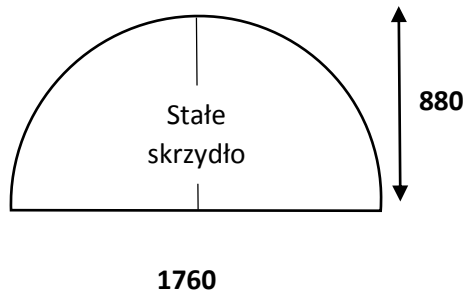

Pakiet: 2 szybowy

Ramka: brąz

Szpros 18 mm orzech

Wymiary: 1465 X 1435

Cena: 400 zł

19)

1460

1440

Profil: prosty

Kolor: obustr. orzech

Pakiet: 3 szybowy

Ramka: ciemny brąz

Wymiary: 1460 X 1440

Cena: 400 zł

20)

Profil : prosty

Kolor:zew. złoty dąb

Ramka: stalowa

listwa przyszybowa: prosta

Wymiary: 1760 X 880

Cena: 200 zł

21)

Profil: półzlicowany

Kolor: obustr. złoty dąb

Pod pakiet 3-szybowy

Wymiary: 1465 X 1435

Cena: 400 zł

22)

Profil: prosty

Kolor: obustr. Orzech włoski

Pod pakiet 3-szybowy

Wymiary: 1465 X 1435