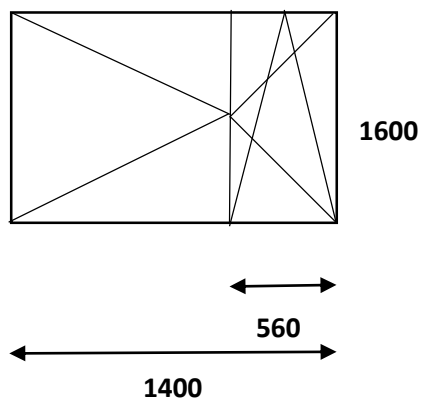

2)

Profil: prosty

Kolor: zew. orzech

Ramka: szara

Pakiet: 3 szybowy

Wymiar: 1760 X 2300

Cena: 1000 zł

3)

870

1 szt. lewa

1 szt. Prawa

Profil: półzlicowany

Kolor: zew. drzewo różane

Ramka: szara

Listwa przyszybowa: prosta

Pakiet: 2 szybowy

Wymiary: 870 X 2350

Cena: 500 zł

4)

1600

1400

Profil: półzlicowany

Kolor: zew. orzech

Ramka: stalowa

listwa przyszybowa: półokrągła

Pakiet: 2 szybowy

Wymiary: 1400 X 1600

Cena: 400 zł

1600

1400

1600

1400